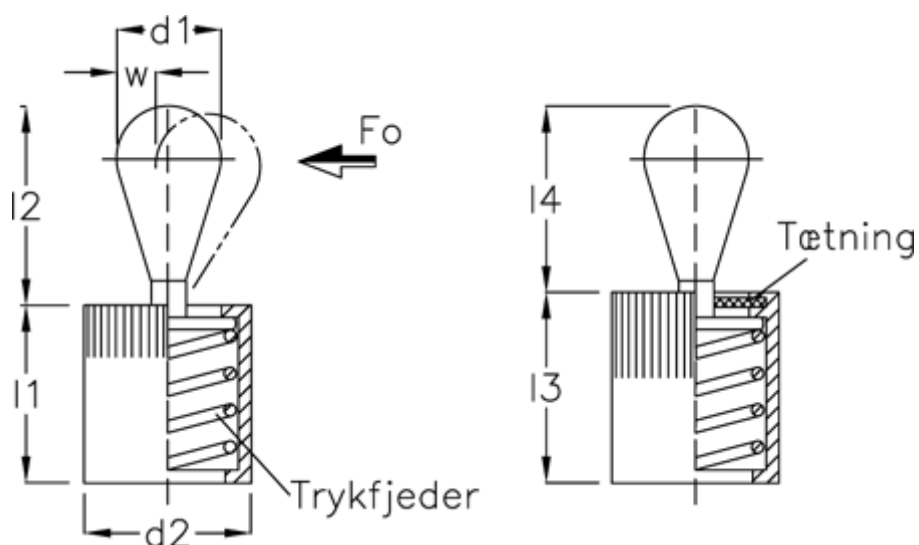

Varenummer: 20937008B
 Beskrivelse: E+G
 Vertikalt trykstykke GN 715-10-300-SB

Mål

a1	= 5.0	l3	= 18.0
a2	= 10.7	side kraft N ved l2	= 300
d1	= 10	Skruetrækker	= GN 715.1-10
d2	= 16	W	= 3.2
d3	= 16	x1	= 3.4
Indvendig sekskant	= 18	x2	= 2.70
l1	= 17		
l2	= 16.7		